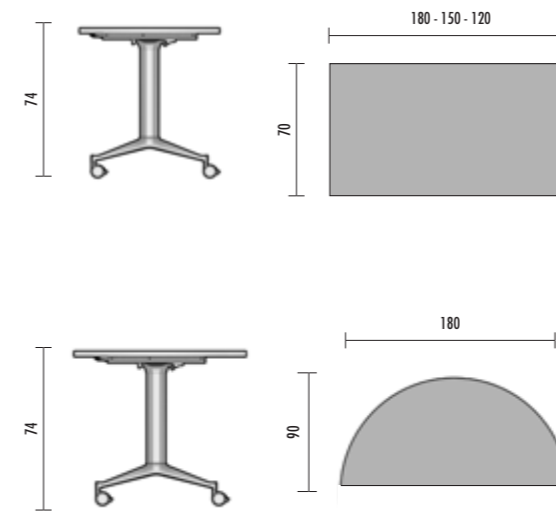

# Net

Medidas / Mesures / Dimensions /  
Measurements / Maße

Acabados / Acabats / Finitions / Finishes / Ausführungen

 Blanco Blanc Blanc White Weiß	 Gris Gris Gris Grey Lichtgrau	 Haya Faig Hêtre Beech Buche
 Roble Roure Chêne Moyen Maple Eiche	 Peral Peral Poirier Pear Birnbaum	 Wengue Wengué Wengué Wenge
 Acacia clara Acàcia clara Acacia clair Light acacia Akazie Hell	 Acacia oscura Acàcia fosca Acacia foncé Dark acacia Akazie Dunkel	 Zebrano Zebrano Zebrano Zebrano
 Grafito Grafit Graphite Graphite Anthrazit	 Castaño claro Castany clar Chêne veiné Oak Eiche Hell	 Castaño oscuro Castany fosc Chêne grisé Dark oak Eiche Dunkel

2 piezas de unión entre sobres / 2 peces d'unió entre sobres / 2 pièces d'union entre plateaux / Linking bracket / Verkettungselementen

Medidas / Mesures / Dimensions / Measurements / Maße