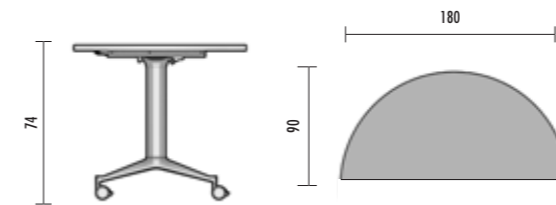

# Net

Medidas / Mesures / Dimensions /  
Measurements / Maße

Acabados / Acabats / Finitions / Finishes / Ausführungen

 Blanco Blanc Blanc White Weiß	 Gris Gris Gris Grey Lichtgrau	 Haya Faig Hêtre Beech Buche
 Roble Roure Chêne Moyen Maple Eiche	 Peral Peral Poirier Pear Birnbaum	 Wengue Wengué Wengué Wenge
 Acacia clara Acàcia clara Acacia clair Light acacia Akazie Hell	 Acacia oscura Acàcia fosca Acacia foncé Dark acacia Akazie Dunkel	 Zebrano Zebrano Zebrano Zebrano
 Grafito Grafit Graphite Graphite Anthrazit	 Castaño claro Castany clar Chêne veiné Oak Eiche Hell	 Castaño oscuro Castany fosc Chêne grisé Dark oak Eiche Dunkel