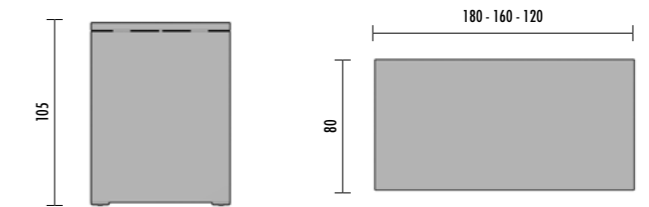

Castaño oscuro
Castany fosc
Chêne grisé
Dark oak
Eiche Dunkel

Medidas / Mesures / Dimensions /
Measurements / Maße

Características técnicas / Caracteristiques
técnicas / Caractéristiques techniques
/ Technical specifications / Technische
Beschreibung