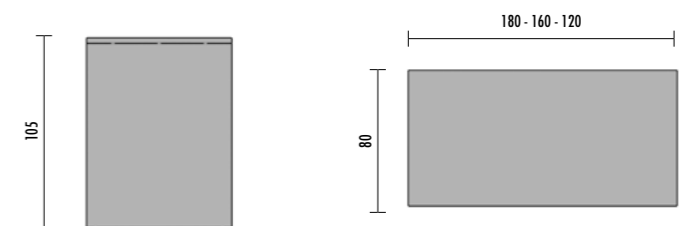

Medidas / Mesures / Dimensions /
Measurements / Maße

Características técnicas / Caracteristiques
techniques / Caractéristiques techniques
/ Technical specifications / Technische
Beschreibung