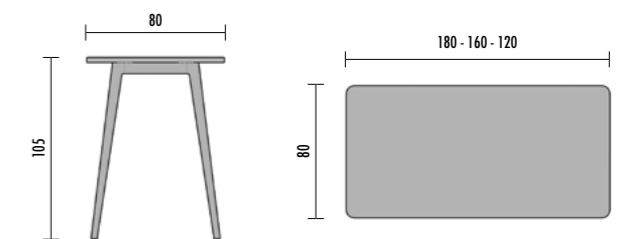

Medidas / Mesures / Dimensions /
Measurements / Maße

Disponible con cantos rectos o redondeados / Disponible amb cantells rectes o arrodonits / Disponible avec coins droits ou arrondis / Available with square or round edges / Mit rechteckigen oder abgerundeten Kanten

Características técnicas / Caractéristiques techniques /
Caractéristiques techniques / Technical specifications / Technische Beschreibung