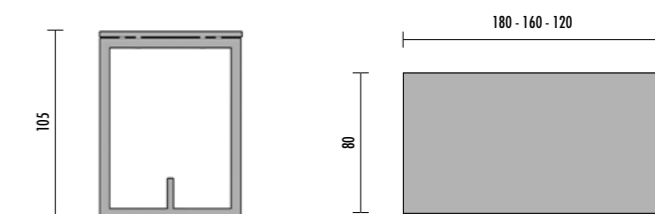

Medidas / Mesures / Dimensions /
Measurements / Maße

Características técnicas / Caractéristiques techniques /
Caractéristiques techniques / Technical specifications / Technische
Beschreibung