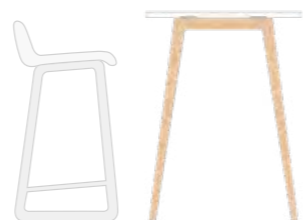

06 BORN

Mesa alta con estructura de madera sin reposapiés
Taula alta amb estructura de fusta sense reposapeus
Table haute avec structure en bois, sans repose-pieds
Wood frame high table without footrest
Stehtisch Holz-Gestell ohne Fußstütze

10 STAR

Mesa alta con estructura metálica y reposapiés central
Taula alta amb estructura metàl·lica i reposapeus central
Table haute avec structure métallique et repose-pieds central
Metal frame high table with footrest
Stehtisch Metall-Gestell mit Zentral Fußstütze